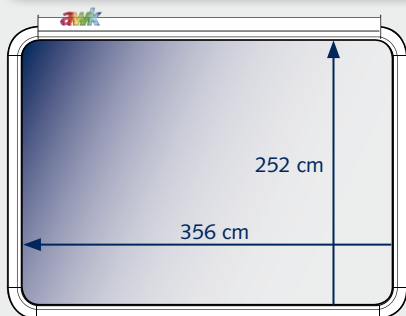

Die Großfläche ist ein klassisches Massenmedium. Dennoch lassen sich alle rund 161.000 Werbeträger dieser Gattung in Deutschland einzeln auswählen und buchen. Uns liegen für jede Fläche eine Vielzahl von Kriterien vor, die eine sinnvolle Auswahl ermöglichen. Durch die exakte Planbarkeit von Reichweite und Werbedruck erzielen Sie mit der Großfläche eine hohe Budgeteffizienz.

## Großfläche auf einen Blick:

- Format: 18/1 oder 356 cm x 252 cm
- Auswahl: bundesweit rund 161.000 Flächen
- Belegung: Dekade (10 bzw. 11 Tage)
- awk-Bestand: ca. 44.000, davon mehr als ca. 11.500 angeleuchtet \*)
- Qualität: awk orientiert die Preise allein an den GfK-Leistungsdaten