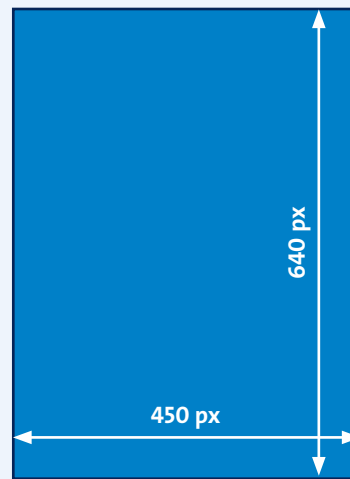

TECHNISCHES DATENBLATT

Für die Erstellung der Daten – digital.TOWER

IHRE WERBEFLÄCHE:

Endformat: 9,60 m x 12 m (B x H)
115 qm Platz für Ihre Werbung

IHRE DATEI:

Datenformat: 450 px x 640 px (B x H)
Druckmarken: keine Schnittmarken, Passkreuze, Farbkontrollstreifen o. ä.
Farbprofil/-modus: RGB
Dateiformat: JPEG, PNG
Dateibezeichnung: Bitte benennen Sie die Datei motiv- und auftragsbezogen.