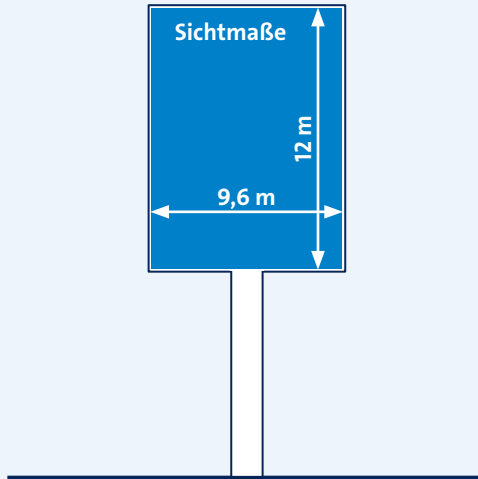

TECHNISCHES DATENBLATT

Für die Erstellung der Daten – digital.TOWER

IHRE WERBEFLÄCHE:

Endformat: 9,60 m x 12 m (B x H)
115 qm Platz für Ihre Werbung

IHRE DATEI:

Datenformat: 450 px x 640 px (B x H)
Druckmarken: keine Schnittmarken, Passkreuze, Farbkontrollstreifen o. ä.
Farbprofil/-modus: RGB
Dateiformat: JPEG, PNG
Dateibezeichnung: Bitte benennen Sie die Datei motiv- und auftragsbezogen.